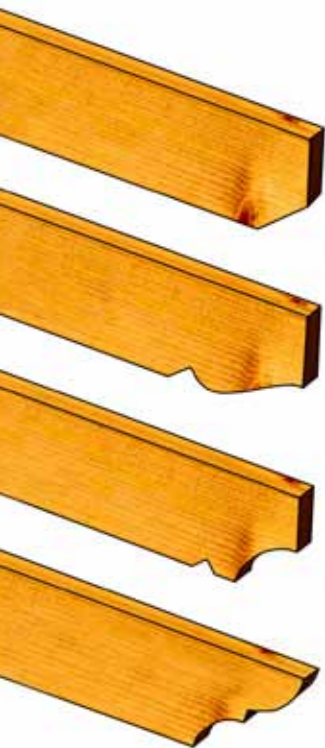

www.zini.re.it

TETTOIE
GAZEBI
PERGOLE

PROGETTAZIONE E REALIZZAZIONE DI TETTOIE IN BASE ALLE VOSTRE ESIGENZE

- ▶ Struttura principale in legno
- ▶ Perline di diversi spessori
cm 2 | 2,5 | 3,5 | 4,2

- ▶ a 2 acque
- ▶ a 4 acque
- ▶ con capriate

sagome disponibili

colori disponibili

NOCE

NOCE
CHIARO

CASTAGNO

BIANCO

optional

- ▶ Guaina
- ▶ Lattoneria
- ▶ Posa
- ▶ Relazione statica di calcolo
firmata da professionista abilitato