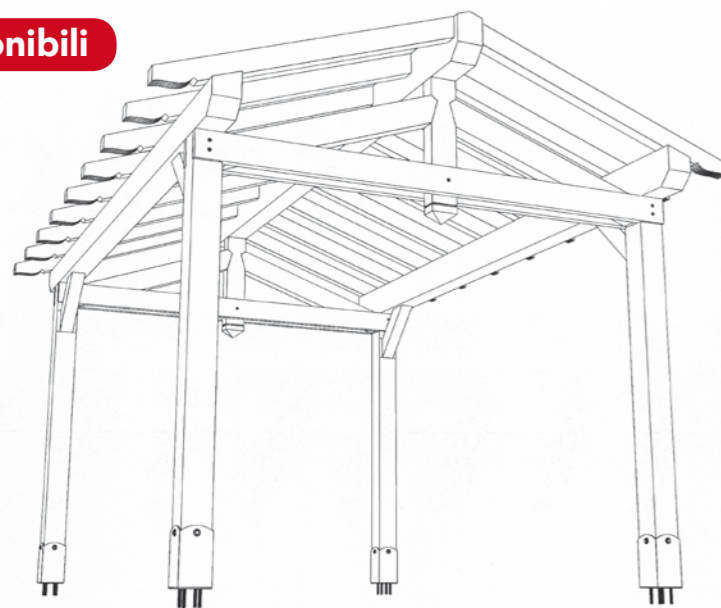

PROGETTAZIONE E REALIZZAZIONE DI TETTOIE IN BASE ALLE VOSTRE ESIGENZE

- Struttura principale in legno
- Perline di diversi spessori
  cm 2 | 2,5 | 3,5 | 4,2

- a 2 acque
- a 4 acque
- con capriate

sagome disponibili